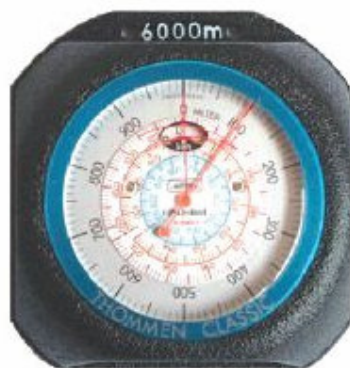

**ALTIMETRO  
THOMMEN TX22**

Altimetro barometro classico per la determinazione dell'altitudine e della pressione atmosferica. Strumento ideale per una veloce misura delle quote e dei dislivelli. Quadrante girevole per le quote e scala fissa per la pressione atmosferica. Campo di misura da 0 a 6.000m.

**CARATTERISTICHE TECNICHE**

Scala altimetrica	0-6000 metri
Scala barometrica	970 - 1040 hPA
Compensazione temperatura	- 20°C ÷ + 40°C
Risoluzione	10 metri
Precisione	10 metri
Dimensioni	65 x 68 x 20 mm
Peso	90 Gr

**CODICE:0090126****ACCESSORI OPZIONALI :**

- Custodia

**CODICE: 0095468****ALTIMETRO  
THOMMEN ALTITREK**

Con l'altimetro-barometro meccanico Thommen Altitrek è possibile determinare esattamente l'altitudine in molteplici situazioni, così come calcolare dislivelli, pressione atmosferica assoluta (QFE) e pressione relativa al livello del mare (QFH). Queste caratteristiche lo rendono un insostituibile strumento per la valutazione delle variazioni barometriche, anche nel caso in cui esse si verificano repentinamente come avviene nelle regioni alpine.

**CARATTERISTICHE TECNICHE**

Scala altimetrica	0-5000 metri
Scala barometrica	670 - 1060 hPA
Risoluzione	20 metri
Precisione	30 metri
Dimensioni	64 x 68 x 20 mm
Peso	70 Gr

**CODICE:0098061****ACCESSORI OPZIONALI :**